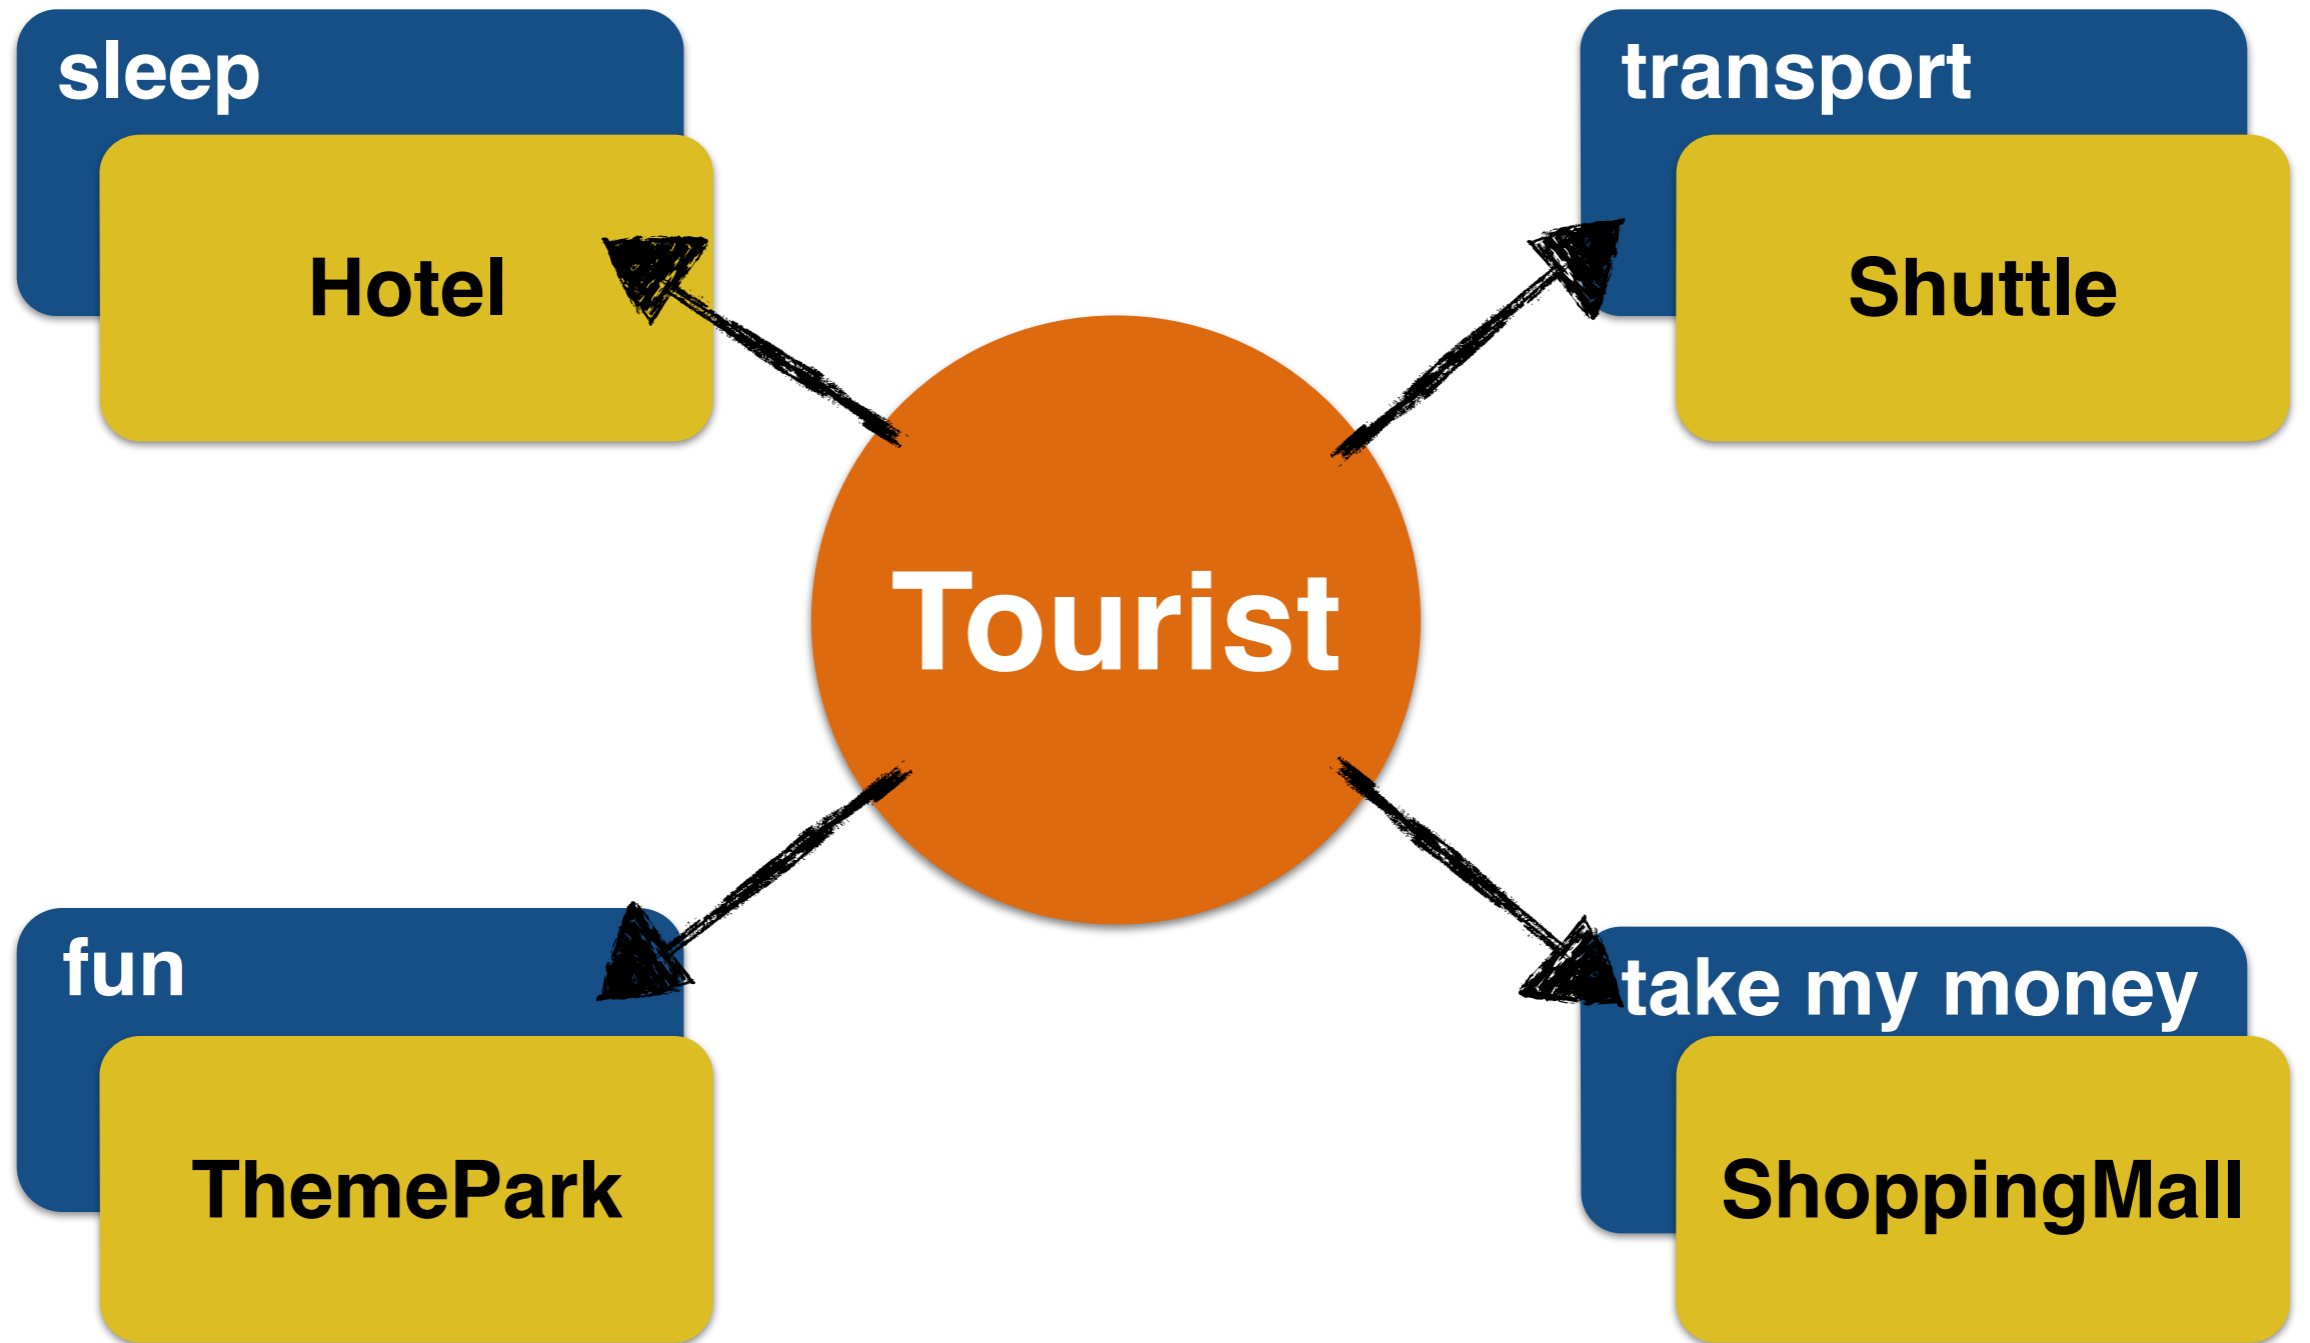

Integration

WebMVC

...

Spring Context

Context

Context

Context

Demo

Spring Data

Data

<http://>

Data

Demo

Spring MVC

WebMVC

```
@Controller  
public class UserController {  
  
    @RequestMapping("/users")  
    public String listUsers() {  
        [...]  
    }  
}
```

WebMVC

```
@Controller  
@RequestMapping("/users")  
public class UserController {  
  
    @RequestMapping  
    public String listUsers() {  
        [...]  
    }  
}
```

WebMVC

```
@Controller
public class UserController {

<https://creativecommons.org/licenses/by/2.0/>

2,540 Mi. **PORTLAND, ME.**

4,614 Mi. **LILLEHAMMER**

5,361 Mi. **RED SQUARE, MOSCOW**

72 Mi. **MT. ST. HELENS**

8 Mi. **COL. RIV. GORGE**

12,419 Mi. **CROZET BASIN**