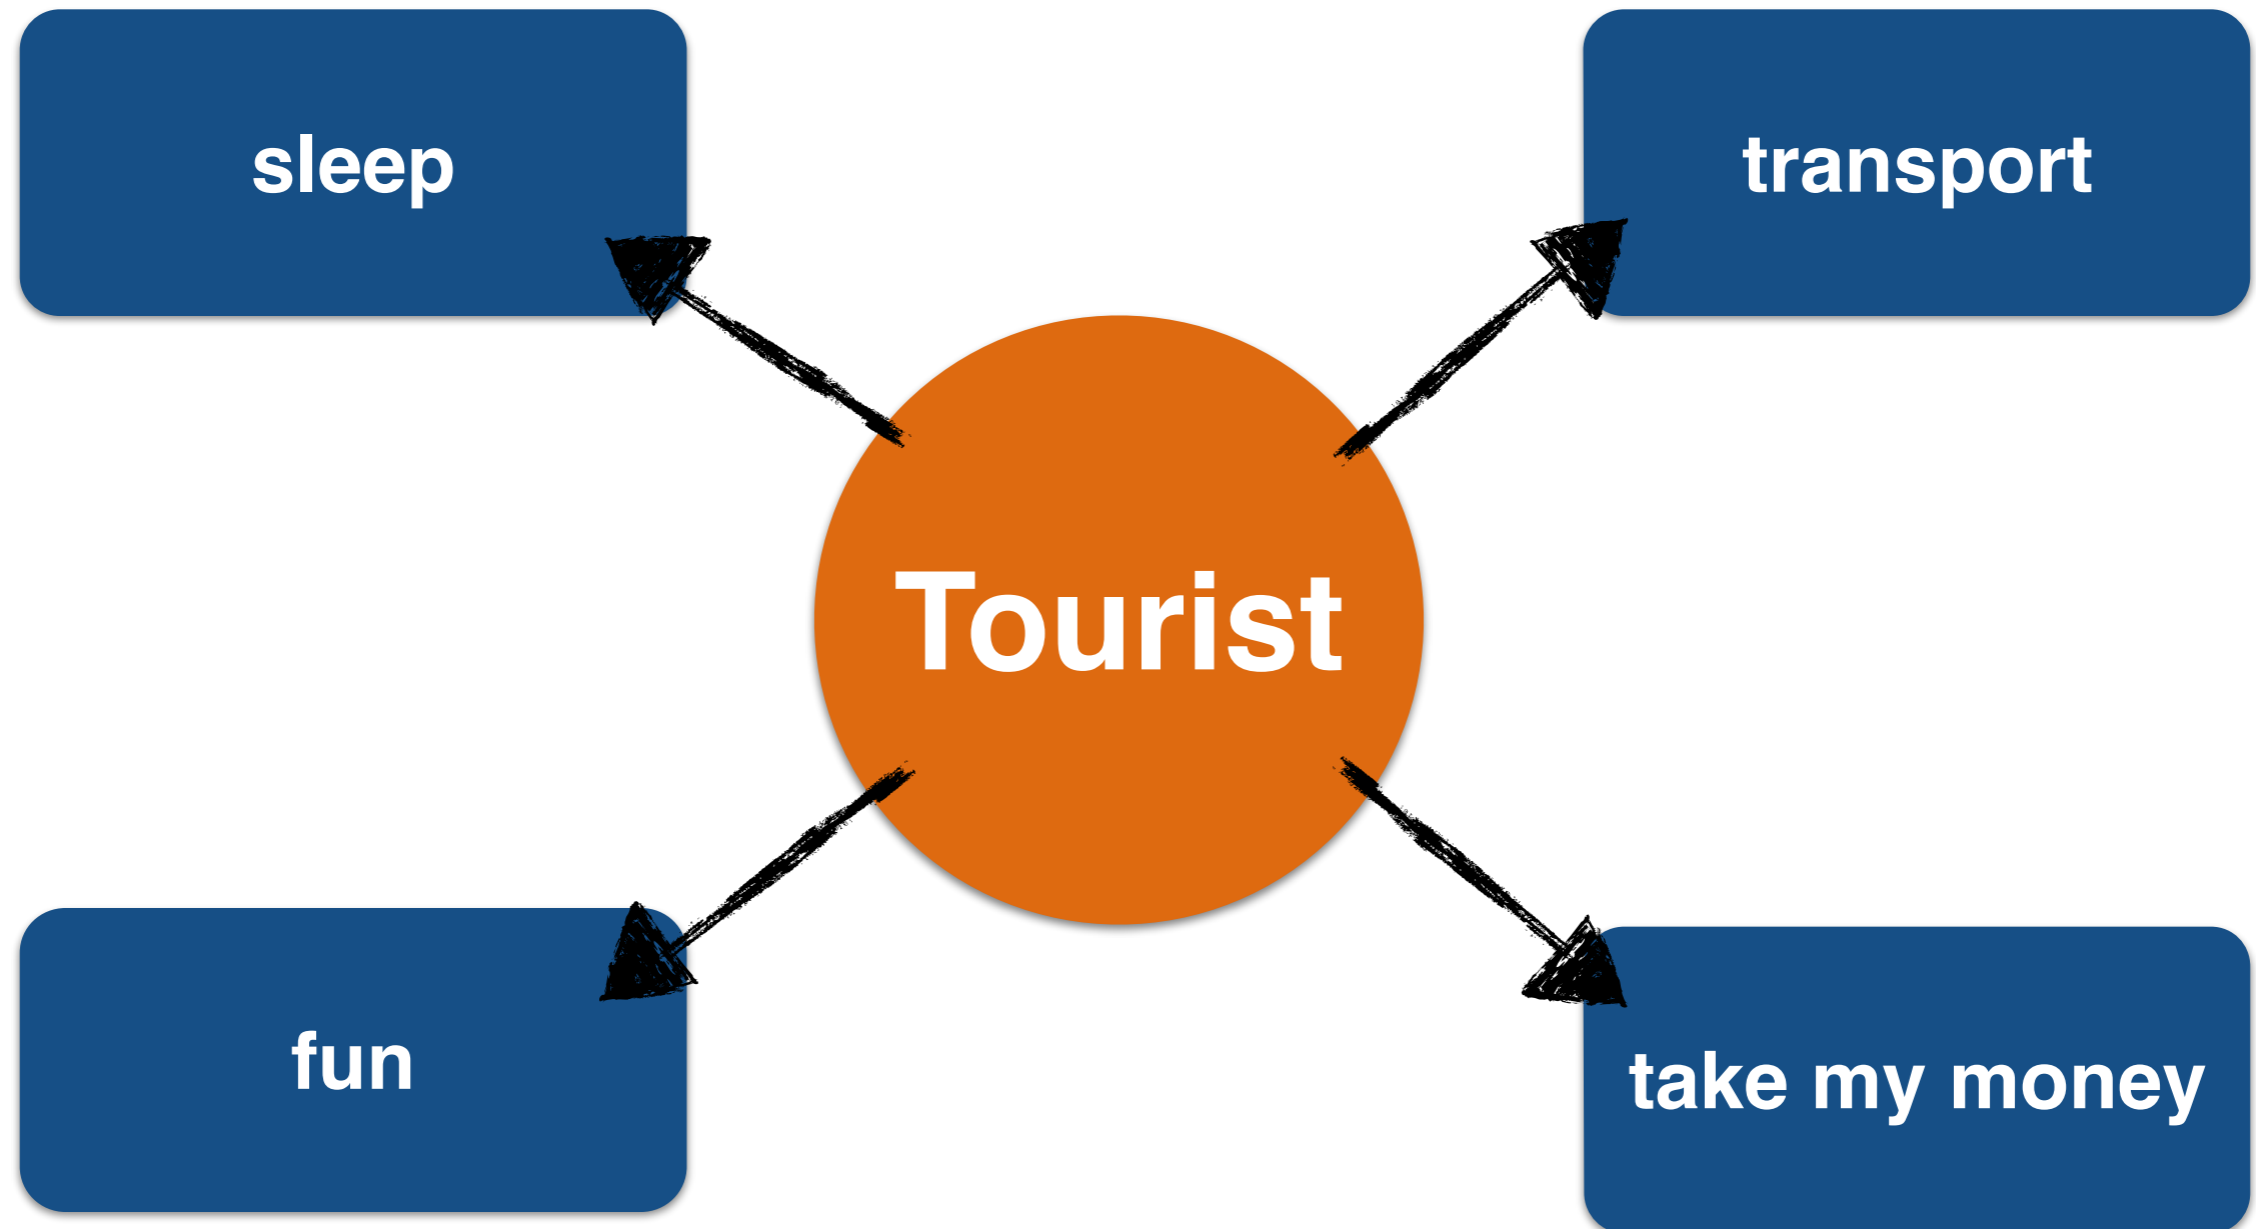

Integration

WebMVC

...

Spring Context

Context

Context

Context

Demo

Spring Data

Data

<http://>

Data

Demo

Spring MVC

WebMVC

```
@Controller  
public class UserController {  
  
    @RequestMapping("/users")  
    public String listUsers() {  
        [...]  
    }  
}
```

    @RequestMapping("/users")
    public String listUsers(
        @RequestParam("filter") String filter) {
        [...]
    }
}
```

WebMVC

```
@RequestMapping(  
    value = "/users/{id}",  
    method = RequestMethod.GET)  
public User showUser(  
    @PathVariable("id") Long id){  
    [...]  
}
```

<https://creativecommons.org/licenses/by/2.0/>

2,540 Mi. **PORTLAND, ME.**

4,614 Mi. **LILLEHAMMER**

5,361 Mi. **RED SQUARE, MOSCOW**

72 Mi. **MT. ST. HELENS**

8 Mi. **COL. RIV. GORGE**

12,419 Mi. **CROZET BASIN**